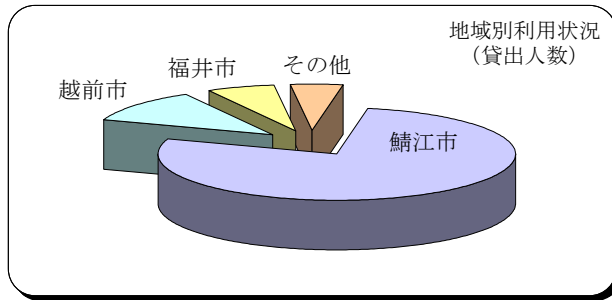

【図書館／統計】

● 地区別利用状況 (団体除く)

地区	鯖江市	越前市	福井市	その他地区	合計
貸出人数(人)	86,624	13,152	6,835	5,264	111,875
貸出冊数(冊)	343,035	50,004	25,792	17,173	436,004
1人あたり貸出冊数	3.96	3.80	3.77	3.26	3.90

団体	団体込総計
3,205	115,080
24,589	460,593

● 年齢別利用状況 (団体除く)

年齢(才)	0～6	7～12	13～15	16～18	19～22
貸出人数(人)	1,975	7,466	1,661	1,338	1,572
貸出冊数(冊)	11,134	34,957	6,386	4,931	5,719
1人あたり貸出冊数	5.64	4.68	3.84	3.69	3.64

23～30	31～40	41～50	51～60	61～70	71～	合計
6,065	22,008	18,888	15,993	23,509	11,400	111,875
25,104	103,238	78,294	56,528	75,256	34,457	436,004
4.14	4.69	4.15	3.53	3.20	3.02	3.90